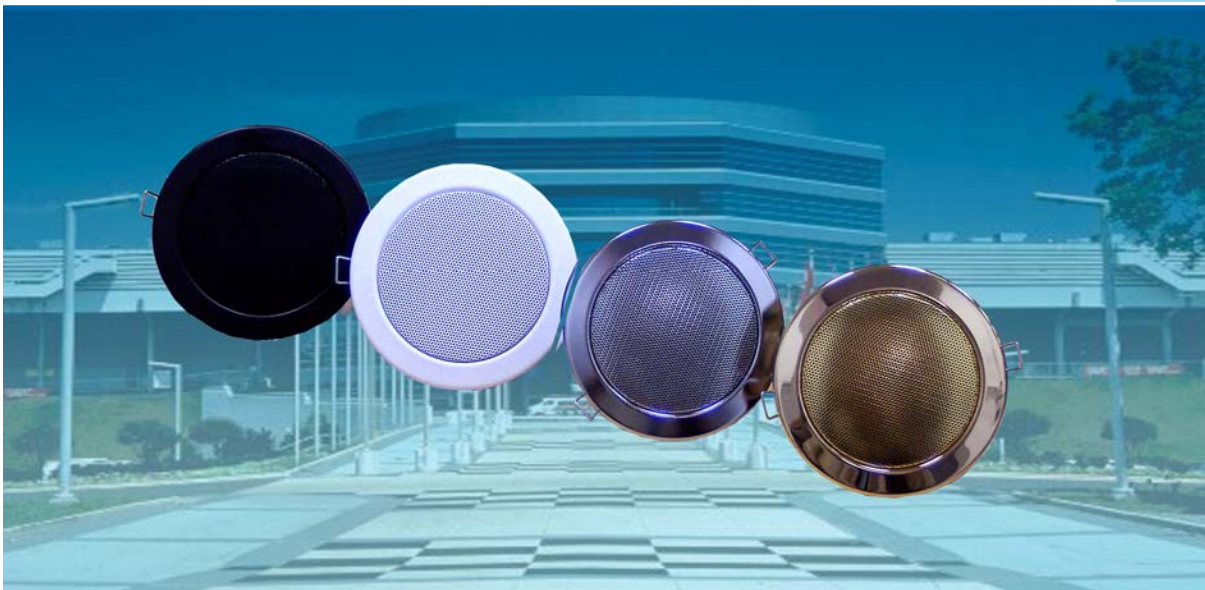

MINIATUR-DECKENEINBAU-LAUTSPRECHER MDL-100F IN 4 FARBEN

MDL
100F

M
I
N
I
A
T
U
R

GOLD

SILBER

SCHWARZ

WEIß

- FEUERGESCHÜTZT
- ZEITLOS FORMSTABIL
- SCHNELLE MONTAGE DURCH ZWEI SCHNAPP-FEDERN
- 50-HZ-STABILER ÜBERTRAGER
- BERÜHRUNGSSICHERE 100-V-ANPASSUNGEN
- **VIER FARBEN** STANDARDMÄßIG
- GRÖßENOPTIMIERTE LAUTSPRECHER-QUALITÄT
- SONDERFARBEN IN SONDERBAU MÖGLICH
- **8-OHM-VERSION & SONDERFARBEN** LIEFERBAR

TECHNISCHE DATEN:

MDL-100F SCHWARZ/WEIß

MDL-100F SILBER/GOLD

Lautsprecher:	6W/77-mm-Breitband	6W/77-mm-Breitband
Leistungsaufnahme:	100V-6-4-2W	100V-6-4-2W
Übertragungsbereich:	100-20 000 Hz	100-20 000 Hz
Schalldruck 1W/1m:	89 dB	89 dB
Schalldruck 6W/1m:	97 dB	97 dB
Maße:	105 mm x 72 mm	105 mm x 72 mm
Deckenausschnitt:	85 mm	85 mm
Gewicht:	0,5 Kg	0,5 Kg
Material:	metall	metall
Farbe:	weiß & schwarz	gold & silber