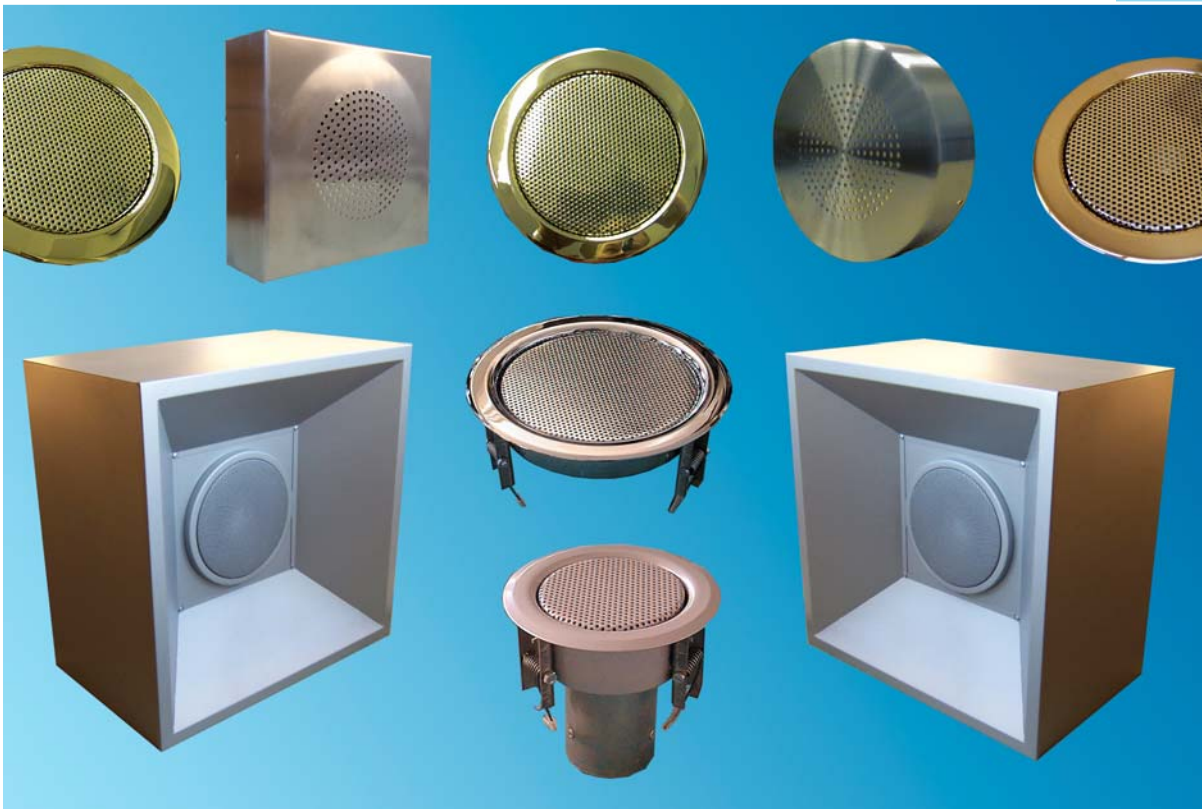

# Lautsprecher-SONDERBAU in METALL-HOLZ-KUNSTSTOFF-Variationen

S  
O  
N  
D  
E  
R  
F  
E  
R  
T  
I  
G  
U  
N  
G

HOLZ

METALL

ABS

- FLEXIBLER HOLZSONDERBAU DURCH EIGENE SCHREINEREI
- FLEXIBLER METALL-SONDERBAU DURCH ANGEGLIEDERTE METALL-FERTIGUNG
- LAUTSPRECHER-**BLENDENBAU** IN JEDLICHEN GRÖßEN
- KUNSTSTOFF-FERTIGUNG BEI GRÖßEREN SERIEN
- SONDERFARBEN
- SONDERGRÖßEN
- SONDERFORMEN
- VERCHROMTE-VERSIONEN
- VERGOLDETE-VERSIONEN
- MINIATUR & ÜBERGRÖßEN
- **ZYLINDER-LAUTSPRECHER** IN VIELEN GRÖßEN
- EDELSTAHL-VARIATIONEN
- WETTERFESTE ALU/MESSING-KOMBINATIONEN
- **WETTERFESTER** BOXENBAU
- WETTERFESTES UMGESTALTEN VON FREMDBOXEN
- FLIGHTCASE-BOXENBAU
- REALISIERUNG ARCHITEKTONISCHER SONDERWÜNSCHE AUCH BEI MINDER-STÜCKZAHLEN