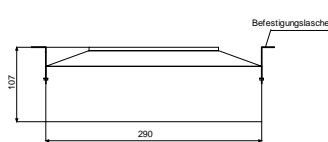

# ZUBEHÖR FÜR WAND/DECKENEINBAU & WANDAUFBAU-LAUTSPRECHER

Z  
U  
B  
E  
H  
Ö  
R

DEL  
DLS

CLB  
WHL

WLA

UP-265F

UP-220F

UP-180F