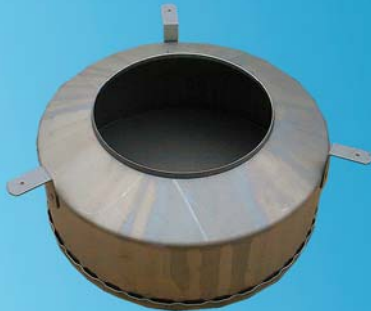

# ZUBEHÖR FÜR WAND/DECKENEINBAU & WANDAUFBAU-LAUTSPRECHER

Z  
U  
B  
E  
H  
Ö  
R

DEL  
DLS

CLB  
WHL

WLA

UP-265F

UP-220F

UP-180F

- UP-GEHÄUSE & FEUERTÖPFE AUS ROSTGESCHÜTZTEM ZINKOR
- UP-GEHÄUSE AUCH FÜR SDL/ODL-170F LIEFERBAR
- UP-GEHÄUSE & FEUERTÖPFE IN SONDERGRÖßEN LIEFERBAR
- LAUTSTÄRKE-REGLER & 24-V-RELAIS IN VERSCHIEDENEN VARIATIONEN LIEFERBAR