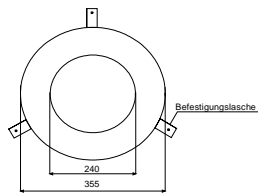

# ZUBEHÖR FÜR WAND/DECKENEINBAU & WANDAUFBAU-LAUTSPRECHER

Z  
U  
B  
E  
H  
Ö  
R

DEL  
DLS

CLB  
WHL

WLA

UP-265F

UP-220F

UP-180F