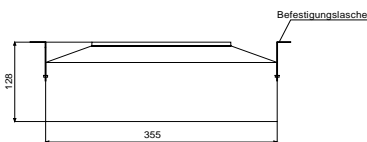

# ZUBEHÖR FÜR WAND/DECKENEINBAU & WANDAUFBAU-LAUTSPRECHER

Z  
U  
B  
E  
H  
Ö  
R

DEL  
DLS

CLB  
WHL

WLA

UP-265F

UP-220F

UP-180F