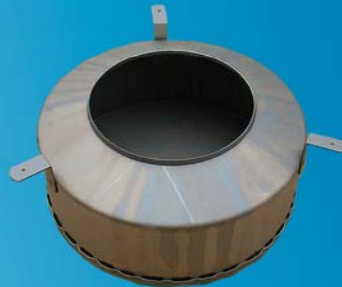

# ZUBEHÖR FÜR WAND/DECKENEINBAU & WANDAUFBAU-LAUTSPRECHER

Z  
U  
B  
E  
H  
Ö  
R

DEL  
DLS

CLB  
WHL

WLA

UP-265F

UP-220F

UP-180F

- UP-GEHÄUSE & FEUERTÖPFE AUS ROSTGESCHÜTZTEM ZINKOR
- UP-GEHÄUSE AUCH FÜR SDL/ODL-170F LIEFERBAR
- UP-GEHÄUSE & FEUERTÖPFE IN SONDERGRÖßEN LIEFERBAR
- LAUTSTÄRKE-REGLER & 24-V-RELAIS IN VERSCHIEDENEN VARIATIONEN LIEFERBAR