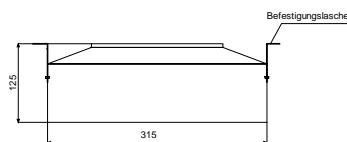

# ZUBEHÖR FÜR WAND/DECKENEINBAU & WANDAUFBAU-LAUTSPRECHER

Z  
U  
B  
E  
H  
Ö  
R

DEL  
DLS

CLB  
WHL

WLA

UP-265F

UP-220F

UP-180F