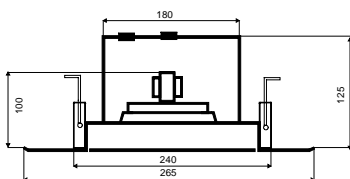

L
A
U
T
S
P
R
E
C
H
E
R