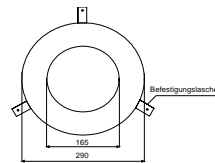

# ZUBEHÖR FÜR WAND/DECKENEINBAU & WANDAUFBAU-LAUTSPRECHER

Z  
U  
B  
E  
H  
Ö  
R

DEL  
DLS

CLB  
WHL

WLA

UP-265F

UP-220F

UP-180F