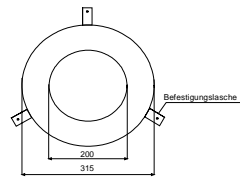

# ZUBEHÖR FÜR WAND/DECKENEINBAU & WANDAUFBAU-LAUTSPRECHER

Z  
U  
B  
E  
H  
Ö  
R

DEL  
DLS

CLB  
WHL

WLA

UP-265F

UP-220F

UP-180F