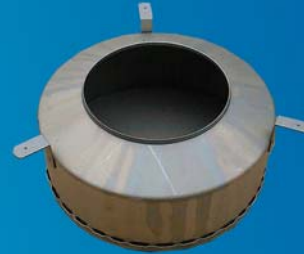

# ZUBEHÖR FÜR WAND/DECKENEINBAU & WANDAUFBAU-LAUTSPRECHER

Z  
U  
B  
E  
H  
Ö  
R

DEL  
DLS

CLB  
WHL

WLA

UP-265F

UP-220F

UP-180F

- UP-GEHÄUSE & FEUERTÖPFE AUS ROSTGESCHÜTZTEM ZINKOR
- UP-GEHÄUSE AUCH FÜR SDL/ODL-170F LIEFERBAR
- UP-GEHÄUSE & FEUERTÖPFE IN SONDERGRÖßEN LIEFERBAR
- LAUTSTÄRKE-REGLER & 24-V-RELAIS IN VERSCHIEDENEN VARIATIONEN LIEFERBAR