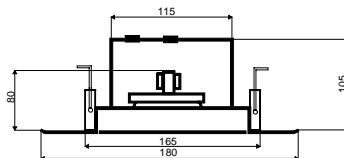

L
A
U
T
S
P
R
E
C
H
E
R