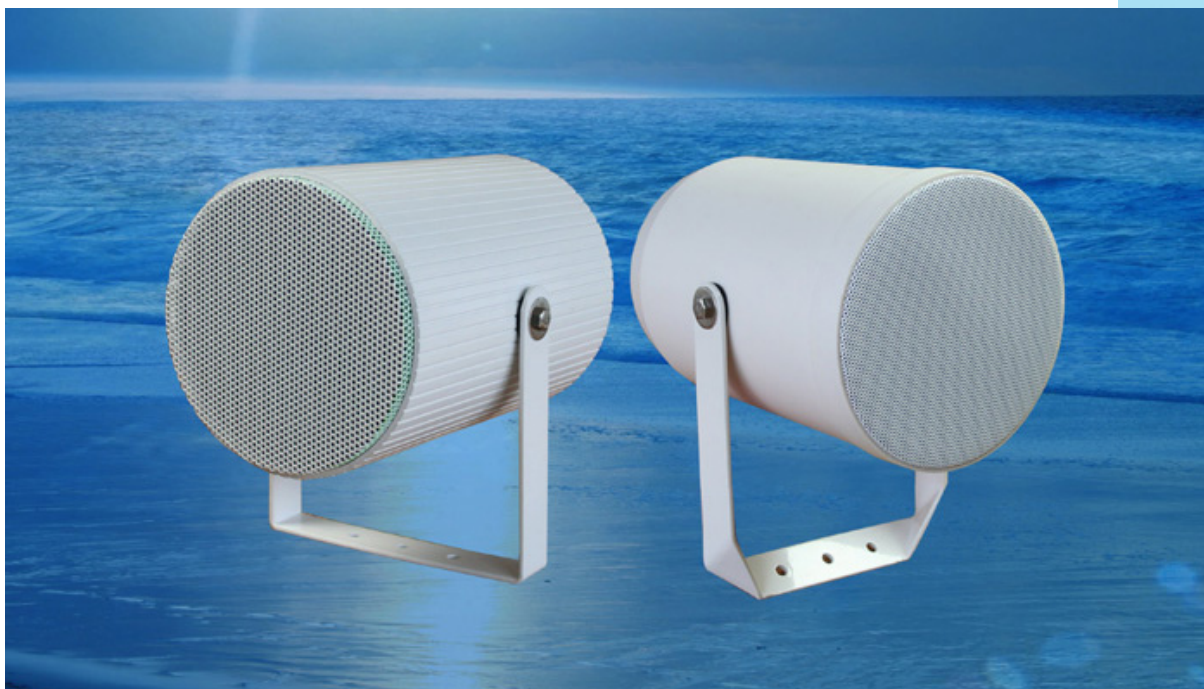

# SOUND-PROJEKTOR SPOT-2010 in ALU oder ABS-VERSION

S  
P  
O  
T

2010  
ABS

2010  
ALU

S  
O  
U  
N  
D

P  
R  
O  
J  
E  
K  
T  
O  
R

20W

10W

5W

- HOHE **AUDIO-QUALITÄT**
- RICHTCHARAKTERISTIK IM SPRACH-BEREICH
- LEISTUNGSEINSPARUNG DURCH HOHEN SCHALLDRUCK
- **FEUERGESCHÜTZT & SCHWER ENTFLAMMBAR**
- SPRITZWASSERGESCHÜTZTES ALU/ABS-GEHÄUSE
- 2-WEGE-VERSIONEN LIEFERBAR (LA-130/160/200-T)
- **WETTERFESTE VERSIONEN** LIEFERBAR (LA-130/160/200-WT)
- SONDERFARBEN LIEFERBAR (LA-130/160/200-T)
- ZUGANGSMÖGLICHKEIT BEI ALU-VERSION ÜBER RÜCKSEITE

## TECHNISCHE DATEN:

	SPOT-2010-ABS	SPOT-2010-ALU
Lautsprecher:	25W-5"-Breitband	25W-5"-Breitband
Leistungsaufnahme:	100V-20-10-5W	100V-20-10-5W
Übertragungsbereich:	110-17 000 Hz	110-17 000 Hz
Schalldruck 1W/1m:	95 dB	95 dB
Schalldruck 20W/1m:	108 dB	108 dB
Maße:	138 x 205 mm	138 x 200 mm
Gewicht :	1,6 Kg	2,2 Kg
Farbe:	weiß	weiß