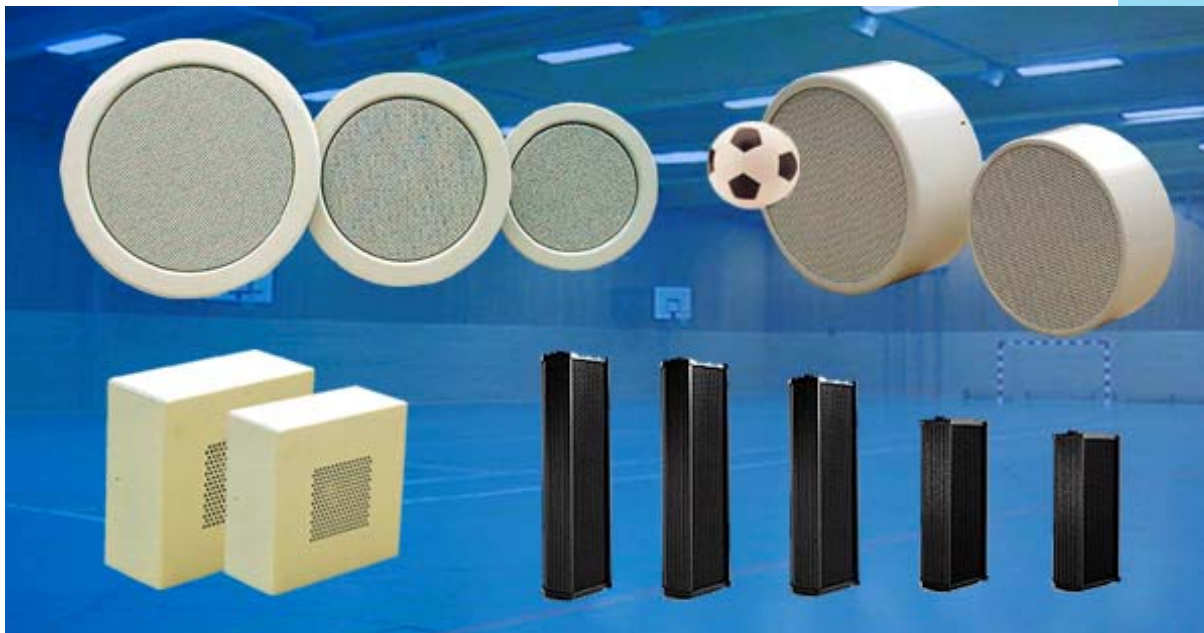

BALLWURF-ZERTIFIZIERTE LAUTSPRECHER-SYSTEME

SZ-WA

RG

DLS

CLB

WLQ

SUPER
SONIC

B
A
L
L
W
U
R
F

Z
E
R
T
I
F
I
Z
I
E
R
T

- BALLWURF-ZERTIFIZIERT NACH DIN 18032 / TEIL 3
- SZ-10WA / 20WA / 30WA / 40WA / 50WA-BW
- RG-180-BW / RG-220-BW
- DLS-180-BW / DLS-220-BW / DLS-265-BW
- CLB-180-BW / CLB-220-BW
- WLQ-160-BW / WLQ-230-BW
- SUPERSONIC-10 / 12 / 15
- DUAL-CONE & AB-VERSIONEN-BW