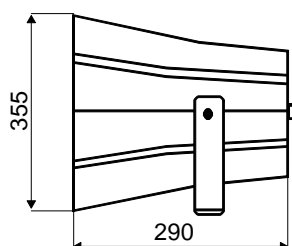

# 100-WATT-2-WEGE-POWER-MUSIC-HORN OCTAGON-100T

- WETTERFEST
- WITTERUNGSBESTÄNDIGES ABS-GEHÄUSE
- STAUBFEST/DAMPFFEST
- 100-VOLT-100-50-25-12,5-WATT-ANSCHLÜSSE
- HOCHWERTIGE 2-WEGE-LAUTSPRECHER-QUALITÄT
- EXZELLENTER MUSIK-ÜBERTRAGUNG
- HOHE SPRACHVERSTÄNDLICHKEIT
- MASTHALTER ERHÄLTLICH
- BREITES ABSTRAHLVERHALTEN

## TECHNISCHE DATEN: OCTAGON-100T

Nennleistung:	100 Watt
Leistungsaufnahme:	100V-100-50-25-12,5W
Übertragungsbereich:	70 – 20 000 Hz
Schalldruck 1W/1m:	105 dB
Schalldruck 10W/1m:	125 dB
Abstrahlverhalten:	147° (2KHz)
Maße (B x H x T):	348 x 348 x 288 mm
Gewicht:	ca. 4,9 Kg
Farbe:	weiß-grau