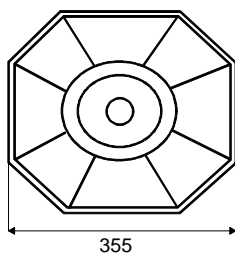

# 100-WATT-2-WEGE-POWER-MUSIC-HORN OCTAGON-100T

- WETTERFEST
- WITTERUNGSBESTÄNDIGES ABS-GEHÄUSE
- STAUBFEST/DAMPFFEST
- 100-VOLT-100-50-25-12,5-WATT-ANSCHLÜSSE
- HOCHWERTIGE 2-WEGE-LAUTSPRECHER-QUALITÄT
- EXZELLENTER MUSIK-ÜBERTRAGUNG
- HOHE SPRACHVERSTÄNDLICHKEIT
- MASTHALTER ERHÄLTLICH
- BREITES ABSTRAHLVERHALTEN

## TECHNISCHE DATEN: OCTAGON-100T

Nennleistung:	100 Watt
Leistungsaufnahme:	100V-100-50-25-12,5W
Übertragungsbereich:	70 – 20 000 Hz
Schalldruck 1W/1m:	105 dB
Schalldruck 10W/1m:	125 dB
Abstrahlverhalten:	147° (2KHz)
Maße (B x H x T):	348 x 348 x 288 mm
Gewicht:	ca. 4,9 Kg
Farbe:	weiß-grau