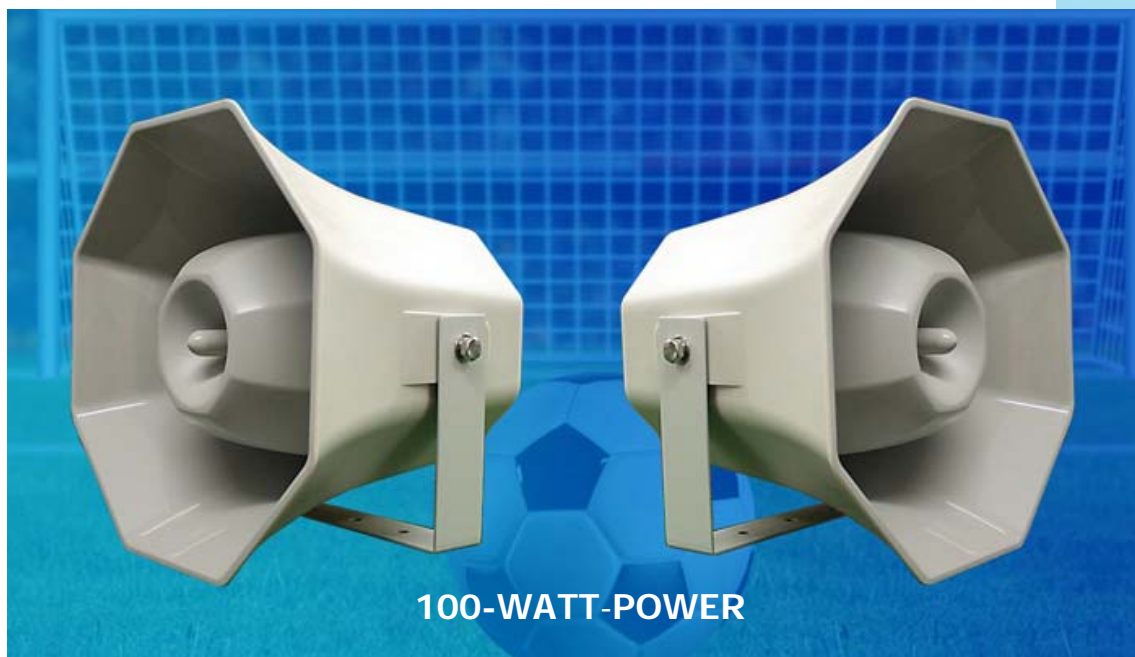

# 100-WATT-2-WEGE-POWER-MUSIC-HORN OCTAGON-100T

- WETTERFEST
- WITTERUNGSBESTÄNDIGES ABS-GEHÄUSE
- STAUBFEST/DAMPFFEST
- 100-VOLT-100-50-25-12,5-WATT-ANSCHLÜSSE
- HOCHWERTIGE 2-WEGE-LAUTSPRECHER-QUALITÄT
- EXZELLENTER MUSIK-ÜBERTRAGUNG
- HOHE SPRACHVERSTÄNDLICHKEIT
- MASTHALTER ERHÄLTLICH
- BREITES ABSTRAHLVERHALTEN

## TECHNISCHE DATEN: OCTAGON-100T

Nennleistung:	100 Watt
Leistungsaufnahme:	100V-100-50-25-12,5W
Übertragungsbereich:	70 – 20 000 Hz
Schalldruck 1W/1m:	105 dB
Schalldruck 10W/1m:	125 dB
Abstrahlverhalten:	147° (2KHz)
Maße (B x H x T):	348 x 348 x 288 mm
Gewicht:	ca. 4,9 Kg
Farbe:	weiß-grau