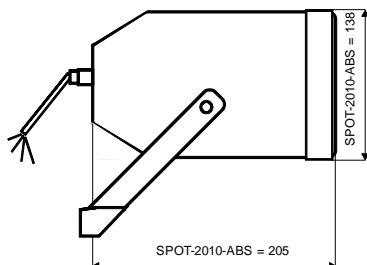

EN-SEITE-12